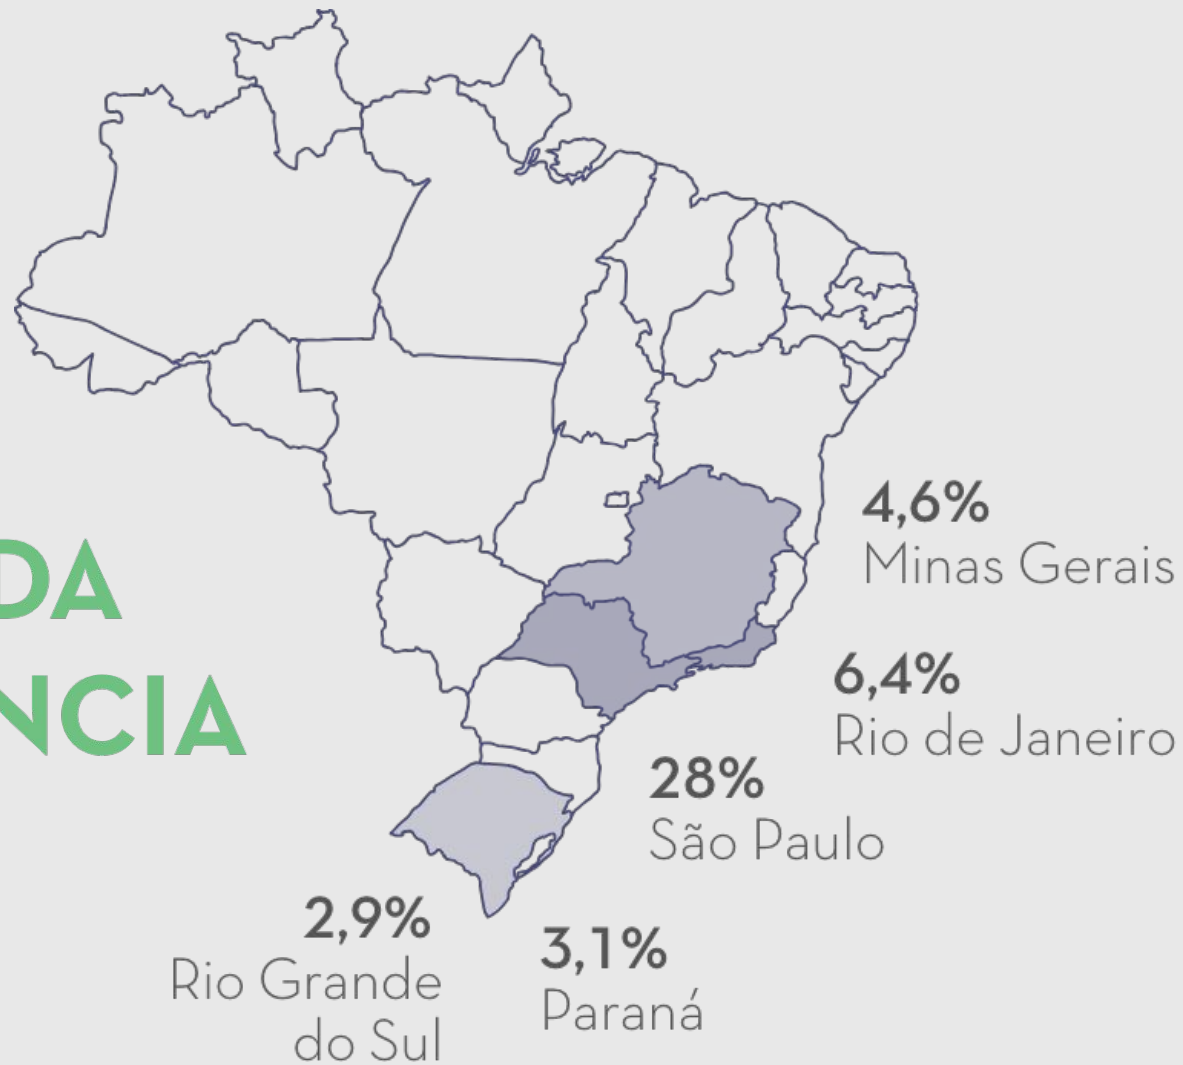

Pageviews

@sitenaoseinada

+11k  
Seguidores

+10.400  
Alcance/mês

**+29.300**

Impressões médias/semana

## NãoSeiNada Podcast

+ 2.100

Reproduções 2020

+ 40

Episódios publicados

+ 1.070

Reproduções "O Demônio vai na Criança"  
episódios filmes e histórias de terror  
NãoSeiNada#11

**+ 3.800**

# MAPA DA AUDIÊNCIA